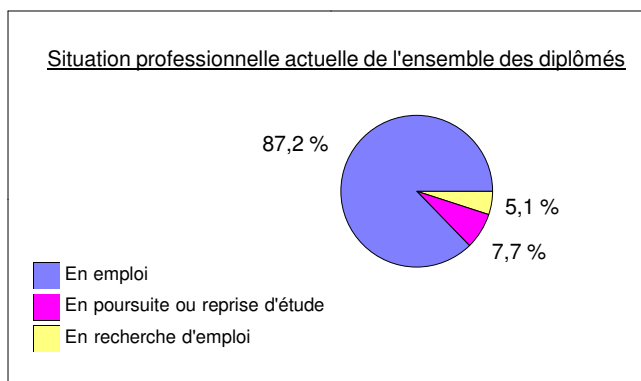

N° Habilitation :

**LP Métiers de l'Informatique opt Nouv.Archit.
Appl (Lyon)**

SYSTEMES INFORMATIQUES ET LOGICIELS

20014079

Situation des diplômés (répondants) au moment de l'enquête - décembre 2008 -

Situation professionnelle des diplômés hors poursuite d'études*

* Aucune poursuite ou reprise d'études après l'obtention de la licence pro

	Effectifs	%
En emploi	28	96,6 %
En recherche d'emploi	1	3,4 %
Total :	29	100,0 %

Situation professionnelle actuelle de l'ensemble des diplômés