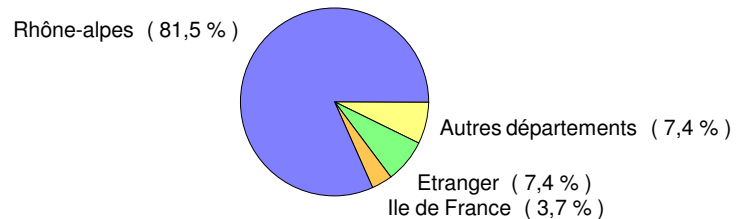

Localisation de l'emploi

Adéquation formation emploi Diplômés n'ayant jamais repris leurs études

Votre emploi correspond-il à votre spécialité de licence professionnelle ?

Oui (57,1 %)

Non (42,9 %)

Oui	Non
16	12

Liste des emplois occupés au moment de l'enquête Diplômés n'ayant jamais repris leurs études

Intitulé du poste occupé	Effectifs	%
Développeur	8	28,6 %
Concepteur de composant applicatif	2	7,1 %
Responsable informatique	2	7,1 %
Technicien Informatique	2	7,1 %
Non réponse	2	7,1 %
Administrateur Informatique	1	3,6 %
Administrateur systèmes et réseaux	1	3,6 %
Chef de pôle comparateur de voyage	1	3,6 %
Chef de projet informatique/télécom	1	3,6 %

Consultant en décisionnel	1	3,6 %
Directeur général	1	3,6 %
Informaticien d'application	1	3,6 %
Ingénieur informatique décisionnelle	1	3,6 %
Préparateur d'intégration	1	3,6 %
Responsable SSII	1	3,6 %
Technicien HotLine	1	3,6 %
Technicien programmation	1	3,6 %
Total :	28	100,0 %