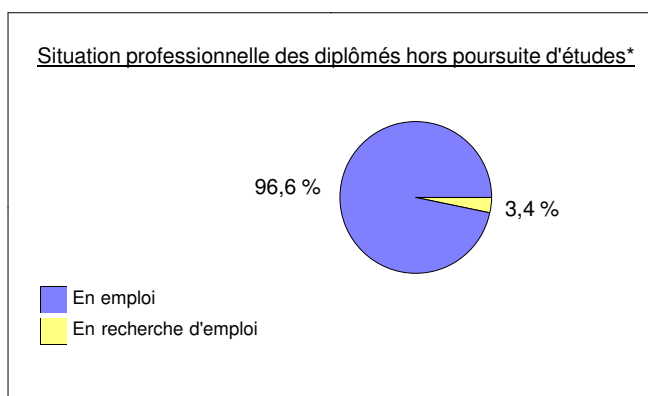

N° Habilitation :

**LP Métiers de l'Informatique opt Nouv.Archit.
Appl (Lyon)**

SYSTEMES INFORMATIQUES ET LOGICIELS

20014079

Situation des diplômés (répondants) au moment de l'enquête - décembre 2008 -

Situation professionnelle des diplômés hors poursuite d'études*

* Aucune poursuite ou reprise d'études après l'obtention de la licence pro

	Effectifs	%
En emploi	28	96,6 %
En recherche d'emploi	1	3,4 %
Total :	29	100,0 %

Situation professionnelle actuelle de l'ensemble des diplômés