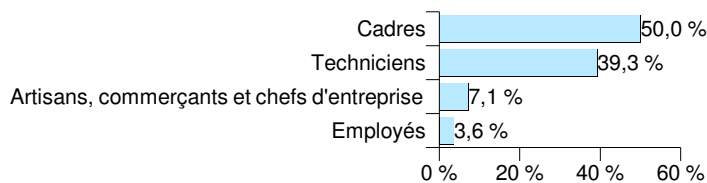

Catégorie socio-professionnelles

Secteur d'activité de l'entreprise	Effectifs	%
Informatique : conception, développement	10	35,7 %
Informatique : services aux entreprises	6	21,4 %
Informatique : maintenance, gestion de parcs	2	7,1 %
Métallurgie et travail des métaux	2	7,1 %
Action sociale	1	3,6 %
Banque et organismes financiers	1	3,6 %
Enseignement supérieur	1	3,6 %
Fabrication de machines et équipements	1	3,6 %
Fonction publique territoriale	1	3,6 %
Industrie bois, papier	1	3,6 %
Informatique de gestion	1	3,6 %
Marketing, commerce, vente	1	3,6 %
Total :	28	100,0 %

Le salaire moyen est de 1 670 €.

Le salaire médian est de 1 620 €.