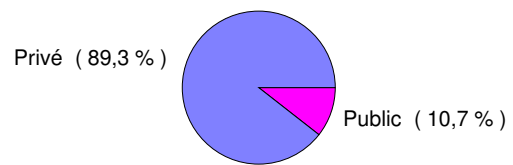

Caractéristique de l'emploi occupé en décembre 2008 Diplômés n'ayant jamais repris leurs études

Nature de l'emploi :	Effectifs	%
CDI, fonctionnaire	26	92,9 %
CDD	1	3,6 %
Trav. indépendant ou Prof.libérale	1	3,6 %
Total :	28	100,0 %

Statut de l'entreprise