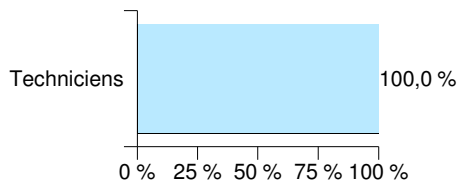

	Effectifs	%
En emploi	1	100,0 %
Total :	1	100,0 %

Poursuite d'études après l'obtention du diplôme

Poursuite d'études après l'obtention du diplôme

Recherche d'emploi depuis l'obtention de la licence professionnelle Diplômés n'ayant jamais repris leurs études

La durée moyenne de recherche du premier emploi est de mois.

La durée médiane de recherche du premier emploi est de mois.

Caractéristique de l'emploi occupé en décembre 2008 Diplômés n'ayant jamais repris leurs études

Nature de l'emploi :	Effectifs	%
CDI, fonctionnaire	1	100,0 %
Total :	1	100,0 %

Statut de l'entreprise

Public (100,0 %)

Catégorie socio-professionnelles

Secteur d'activité de l'entreprise	Effectifs	%
Fonction publique d'Etat hors Education nationale	1	100,0 %
Total :	1	100,0 %