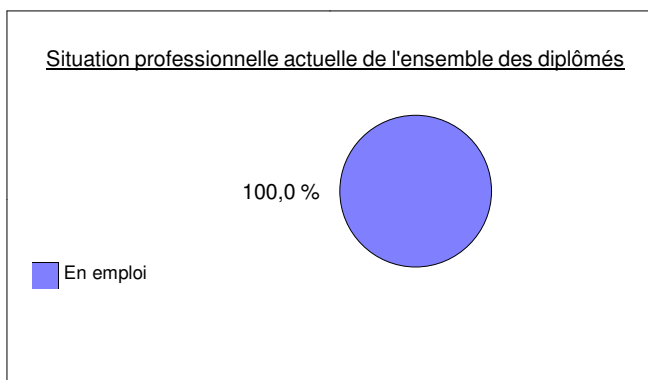

Nb d'inscrits :	12
Nb de diplômés :	2
Taux de réussite	16,7 %
Nb de répondants :	1
Taux de réponse*	50,0 %

* Nb. répondants/Nb. diplômés

Spécialité :

**LP Métiers de l'Informatique opt Nouv.Archit.
Appl (Lyon SO)**

	Effectifs	%
En emploi	1	100,0 %
Total :	1	100,0 %

Poursuite d'études après l'obtention du diplôme

Poursuite d'études après l'obtention du diplôme

Recherche d'emploi depuis l'obtention de la licence professionnelle Diplômés n'ayant jamais repris leurs études